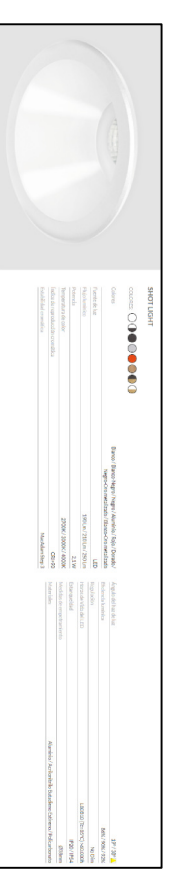

• SH SH-SHOT LIGHT

ILUMINACIÓN GENERAL. SWAP ARKOS LIGHT / SHOT LIGHT

Swap es una familia de spots LED empotrables compuesta por 4 tallas (S, M, L, XL), dos formatos (redondo o cuadrado) y dos orientaciones del haz de luz (simétrico o asimétrico). Estas características se plasman en 8 modelos, a partir de los cuales la gama Swap ofrece una amplísima variedad de opciones de colores, flujo lumínico, temperaturas de color, reproducción cromática, estanqueidad y protocolos de regulación. Diseño minimalista y facilidad de instalación se suman para conformar una oferta insuperable.