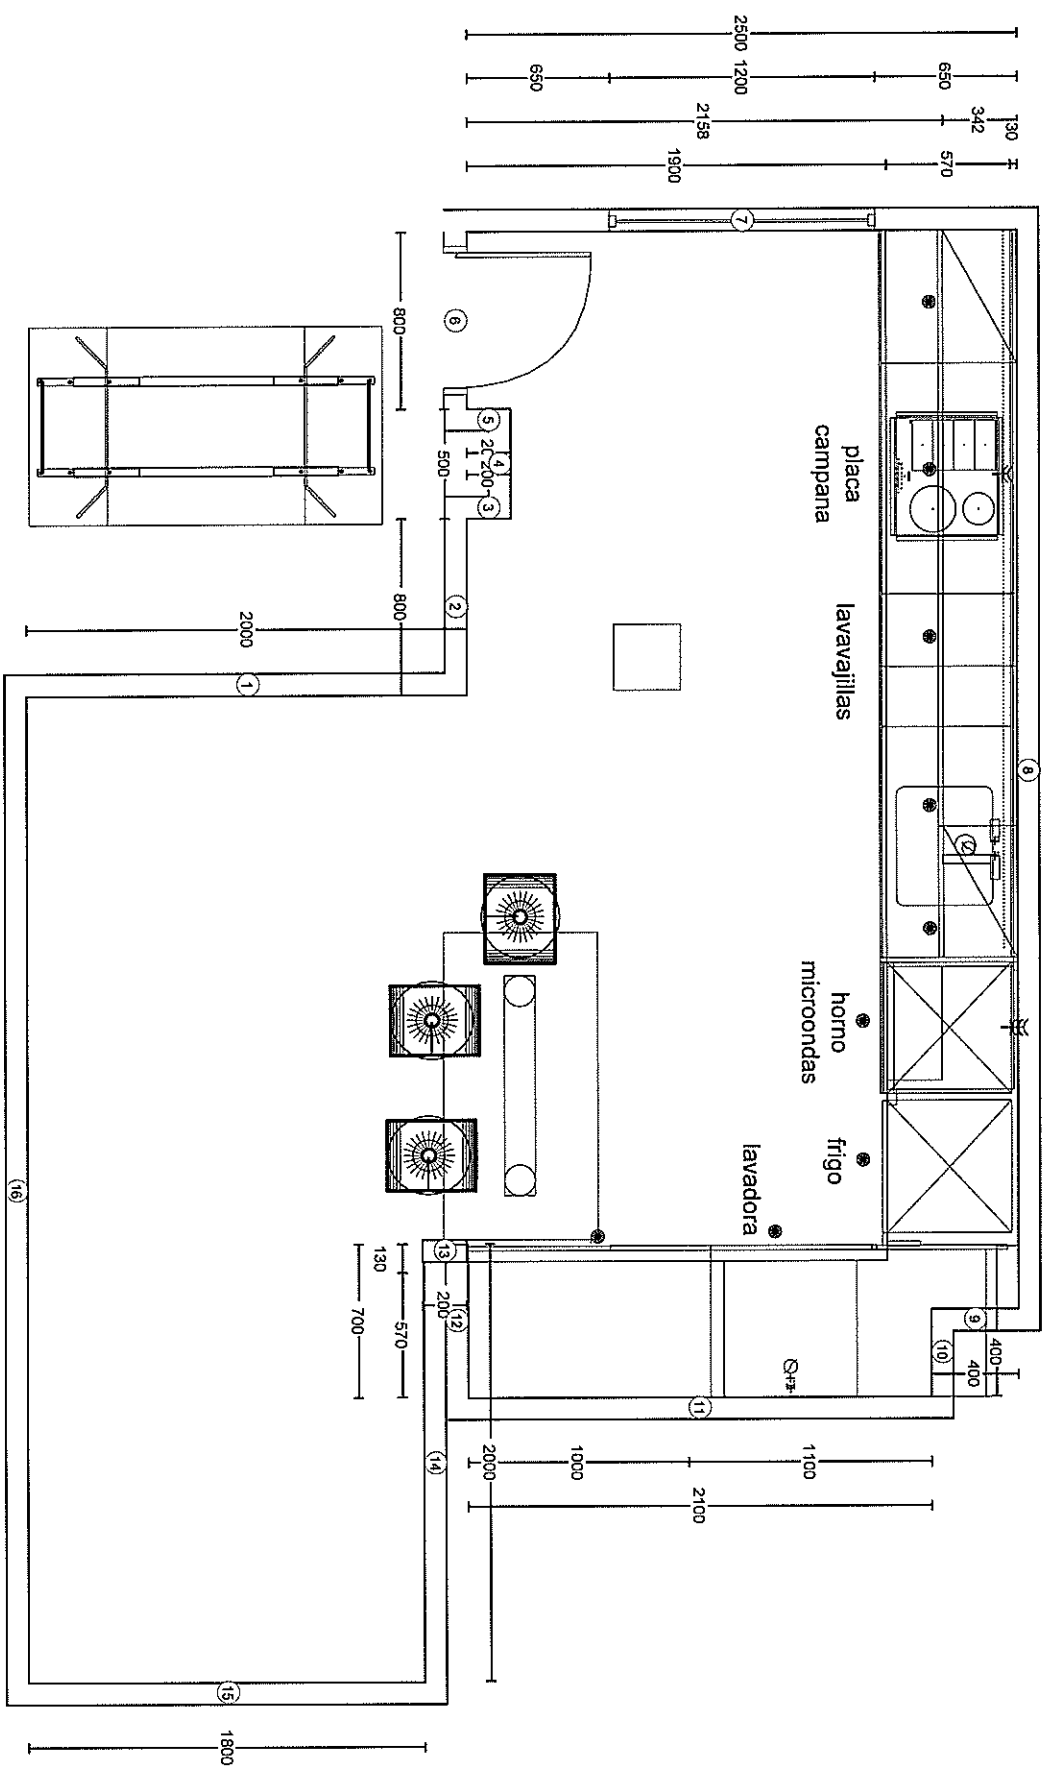

Nombre Cliente: Sr marca de celis	Tienda	Visual: Planta
Dirección:		Escala: Encalar
Población:		Diseño: cocina
Teléfono:		Estilo: AK Project para Gola
Fecha: 20/4/21	Admin	Color: